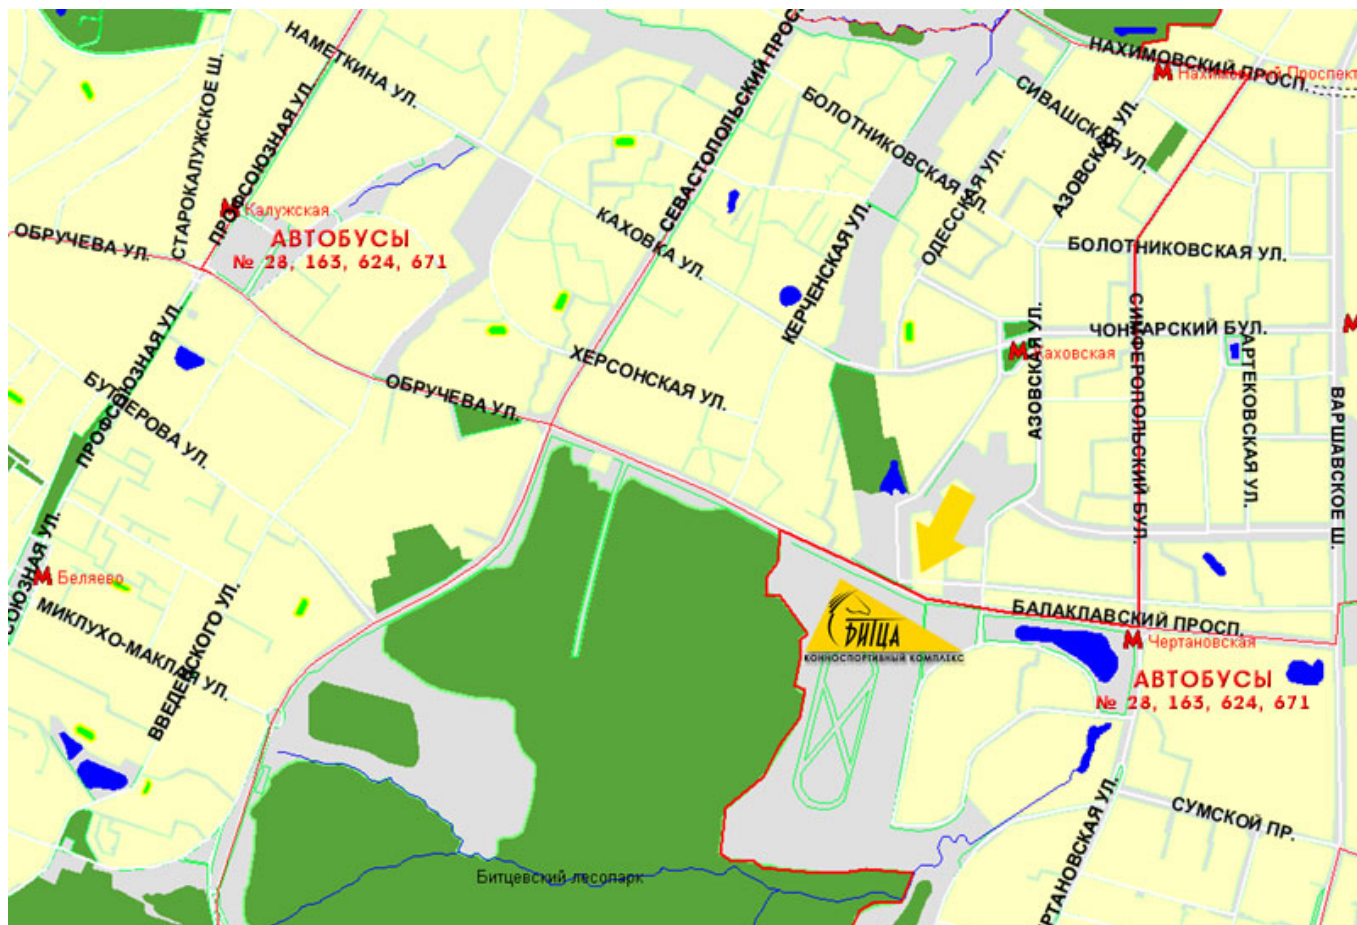

СХЕМА ПРОЕЗДА

Проезд от станций метро "Чертановская" и "Калужская" авт. № 28, 163, 624, 671, до остановки "Конноспортивный комплекс "Битца"